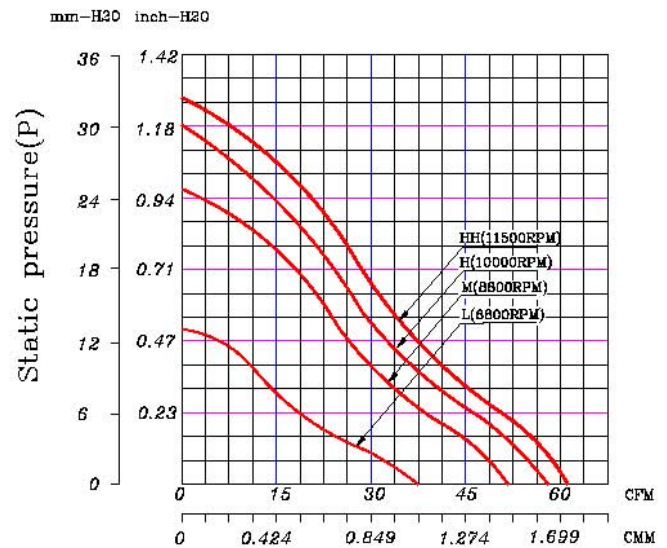

### FEATURES

SIZE:	60×60×38 mm
BEARING TYPE:	CeraDyna
IMPELLER:	PLASTIC WITH FIBER GLASS FILLED UL 94V-0
FRAME:	PLASTIC WITH FIBER GLASS FILLED UL 94V-0
WEIGHT:	15(g)

### PERFORMANCE & DIMENSIONS

Model No.	Bearing	Rated Voltage (VDC)	Air Flow (CFM)	Current (A)	Input Power (Watts)	Speed (RPM)	Noise Level (dBA)	Dimensions	
								LxWxH (mm)	
CC 6038A12HH	CeraDyna	12	65.3	1.85	22.20	11500	58	60×60×38	
CC 6038A24HH	CeraDyna	24	65.3	1.35	32.40	11500	58		
CC 6038A12H	CeraDyna	12	60.17	1.55	18.60	10500	56		
CC 6038A24H	CeraDyna	24	60.17	1.25	30.00	10500	56		
CC 6038A12M	CeraDyna	12	45.43	0.74	8.88	8000	50.12		
CC 6038A24M	CeraDyna	24	45.43	0.70	16.80	8000	50.12		
CC 6038A12L	CeraDyna	12	34.07	0.32	3.84	6000	43.87		
CC 6038A24L	CeraDyna	24	34.07	0.30	7.20	6000	43.87		