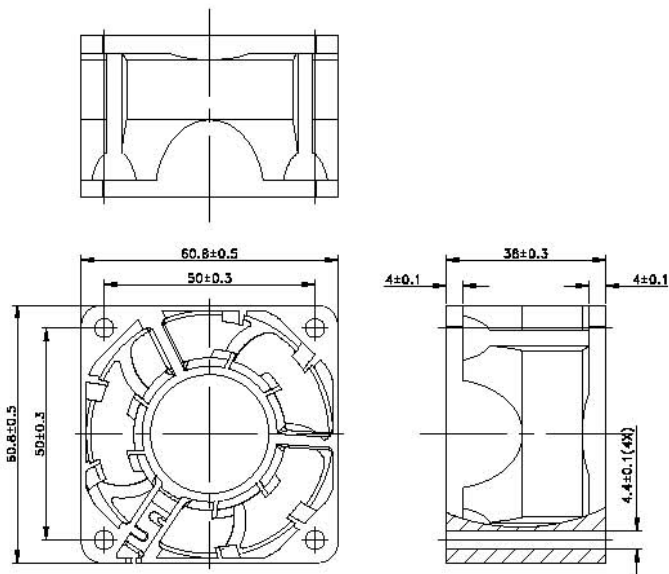

### FEATURES

SIZE:	60×60×38 mm
BEARING TYPE:	CeraDyna
IMPELLER:	PLASTIC WITH FIBER GLASS FILLED UL 94V-0
FRAME:	PLASTIC WITH FIBER GLASS FILLED UL 94V-0
WEIGHT:	15(g)

### PERFORMANCE & DIMENSIONS

Model No.	Bearing	Rated Voltage (VDC)	Air Flow (CFM)	Current (A)	Input Power (Watts)	Speed (RPM)	Noise Level (dBA)	Dimensions	
								LxWxH (mm)	
CC 6038A12HH	CeraDyna	12	65.3	1.85	22.20	11500	58	60×60×38	
CC 6038A24HH	CeraDyna	24	65.3	1.35	32.40	11500	58		
CC 6038A12H	CeraDyna	12	60.17	1.55	18.60	10500	56		
CC 6038A24H	CeraDyna	24	60.17	1.25	30.00	10500	56		
CC 6038A12M	CeraDyna	12	45.43	0.74	8.88	8000	50.12		
CC 6038A24M	CeraDyna	24	45.43	0.70	16.80	8000	50.12		
CC 6038A12L	CeraDyna	12	34.07	0.32	3.84	6000	43.87		
CC 6038A24L	CeraDyna	24	34.07	0.30	7.20	6000	43.87		