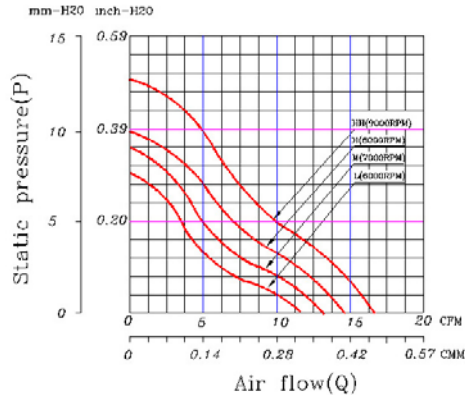

DC BRUSHLESS FAN

CC-4028 SERIES

FEATURES

SIZE:	40×40×28 mm
BEARING TYPE:	BALL , SLEEVE & ONE BALL & ONE SLEEVE BEARING
IMPELLER:	PLASTIC WITH FIBER GLASS FILLED UL 94V-0
FRAME:	PLASTIC WITH FIBER GLASS FILLED UL 94V-0
WEIGHT:	30(g)

PERFORMANCE & DIMENSIONS

Model No.	Bearing	Rated Voltage (VDC)	Air Flow (CFM)	Current (A)	Input Power (Watts)	Speed (RPM)	Noise Level (dBA)	Dimensions L×W×H (mm)
CC 4028S5HH	Sleeve	5	12.03	0.33	1.65	6500	30.00	40×40×28
CC4028B5HH	2Ball	5	12.03	0.33	1.65	6500	30.00	
CC4028C5HH	1B1S	5	12.03	0.33	1.65	6500	30.00	
CC 4028S12HH	Sleeve	12	16.65	0.31	3.72	9000	41.00	
CC 4028B12HH	2Ball	12	16.65	0.31	3.72	9000	41.00	
CC 4028C12HH	1B1S	12	16.65	0.31	3.72	9000	41.00	
CC 4028S24HH	Sleeve	24	16.65	0.24	5.76	9000	41.00	
CC 4028B24HH	2Ball	24	16.65	0.24	5.76	9000	41.00	
CC 4028C24HH	1B1S	24	16.65	0.24	5.76	9000	41.00	
CC 4028S5H	Sleeve	5	10.16	0.25	1.25	5500	26.00	
CC 4028B5H	2Ball	5	10.16	0.25	1.25	5500	26.00	
CC 4028C5H	1B1S	5	10.16	0.25	1.25	5500	26.00	
CC 4028S12H	Sleeve	12	14.80	0.24	2.88	8000	36.00	
CC 4028B12H	2Ball	12	14.80	0.24	2.88	8000	36.00	
CC 4028C12H	1B1S	12	14.80	0.24	2.88	8000	36.00	
CC 4028S24H	Sleeve	24	14.80	0.16	3.84	8000	36.00	
CC 4028B24H	2Ball	24	14.80	0.16	3.84	8000	36.00	
CC 4028C24H	1B1S	24	14.80	0.16	3.84	8000	36.00	
CC 4028S5M	Sleeve	5	8.33	0.17	0.85	4500	22.00	
CC 4028B5M	2Ball	5	8.33	0.17	0.85	4500	22.00	
CC 4028C5M	1B1S	5	8.33	0.17	0.85	4500	22.00	
CC 4028S12M	Sleeve	12	12.95	0.19	2.28	7000	33.00	
CC 4028B12M	2Ball	12	12.95	0.19	2.28	7000	33.00	
CC 4028C12M	1B1S	12	12.95	0.19	2.28	7000	33.00	
CC 4028S24M	Sleeve	24	12.95	0.12	2.88	7000	33.00	
CC 4028B24M	2Ball	24	12.95	0.12	2.88	7000	33.00	
CC 4028C24M	1B1S	24	12.95	0.12	2.88	7000	33.00	