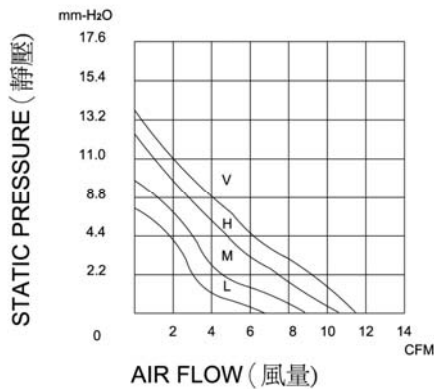

DC BRUSHLESS FAN

CC-4028 SERIES

FEATURES

SIZE:	40×40×28 mm
BEARING TYPE:	BALL , SLEEVE & ONE BALL & ONE SLEEVE BEARING
IMPELLER:	PLASTIC WITH FIBER GLASS FILLED UL 94V-0
FRAME:	PLASTIC WITH FIBER GLASS FILLED UL 94V-0
WEIGHT:	30(g)

PERFORMANCE & DIMENSIONS

Model No.	Bearing	Rated Voltage (VDC)	Air Flow (CFM)	Current (A)	Input Power (Watts)	Speed (RPM)	Noise Level (dBA)	Dimensions L×W×H (mm)
CC 4028S5HH	Sleeve	5	12.03	0.33	1.65	6500	30.00	40×40×28
CC4028B5HH	2Ball	5	12.03	0.33	1.65	6500	30.00	
CC4028C5HH	1B1S	5	12.03	0.33	1.65	6500	30.00	
CC 4028S12HH	Sleeve	12	16.65	0.31	3.72	9000	41.00	
CC 4028B12HH	2Ball	12	16.65	0.31	3.72	9000	41.00	
CC 4028C12HH	1B1S	12	16.65	0.31	3.72	9000	41.00	
CC 4028S24HH	Sleeve	24	16.65	0.24	5.76	9000	41.00	
CC 4028B24HH	2Ball	24	16.65	0.24	5.76	9000	41.00	
CC 4028C24HH	1B1S	24	16.65	0.24	5.76	9000	41.00	
CC 4028S5H	Sleeve	5	10.16	0.25	1.25	5500	26.00	
CC 4028B5H	2Ball	5	10.16	0.25	1.25	5500	26.00	
CC 4028C5H	1B1S	5	10.16	0.25	1.25	5500	26.00	
CC 4028S12H	Sleeve	12	14.80	0.24	2.88	8000	36.00	
CC 4028B12H	2Ball	12	14.80	0.24	2.88	8000	36.00	
CC 4028C12H	1B1S	12	14.80	0.24	2.88	8000	36.00	
CC 4028S24H	Sleeve	24	14.80	0.16	3.84	8000	36.00	
CC 4028B24H	2Ball	24	14.80	0.16	3.84	8000	36.00	
CC 4028C24H	1B1S	24	14.80	0.16	3.84	8000	36.00	
CC 4028S5M	Sleeve	5	8.33	0.17	0.85	4500	22.00	
CC 4028B5M	2Ball	5	8.33	0.17	0.85	4500	22.00	
CC 4028C5M	1B1S	5	8.33	0.17	0.85	4500	22.00	
CC 4028S12M	Sleeve	12	12.95	0.19	2.28	7000	33.00	
CC 4028B12M	2Ball	12	12.95	0.19	2.28	7000	33.00	
CC 4028C12M	1B1S	12	12.95	0.19	2.28	7000	33.00	
CC 4028S24M	Sleeve	24	12.95	0.12	2.88	7000	33.00	
CC 4028B24M	2Ball	24	12.95	0.12	2.88	7000	33.00	
CC 4028C24M	1B1S	24	12.95	0.12	2.88	7000	33.00	