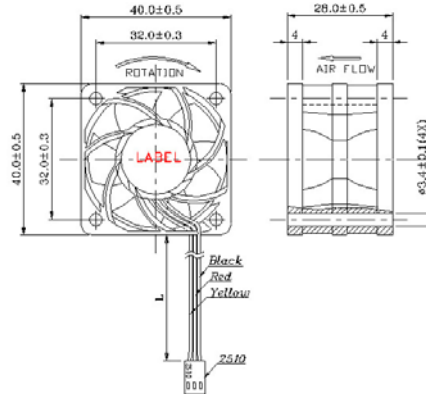

DC BRUSHLESS FAN

CC-4028 SERIES

FEATURES

SIZE:	40×40×28 mm
BEARING TYPE:	BALL , SLEEVE & ONE BALL & ONE SLEEVE BEARING
IMPELLER:	PLASTIC WITH FIBER GLASS FILLED UL 94V-0
FRAME:	PLASTIC WITH FIBER GLASS FILLED UL 94V-0
WEIGHT:	30(g)

PERFORMANCE & DIMENSIONS

Model No.	Bearing	Rated Voltage (VDC)	Air Flow (CFM)	Current (A)	Input Power (Watts)	Speed (RPM)	Noise Level (dBA)	Dimensions L×W×H (mm)
CC 4028S5HH	Sleeve	5	12.03	0.33	1.65	6500	30.00	40×40×28
CC4028B5HH	2Ball	5	12.03	0.33	1.65	6500	30.00	
CC4028C5HH	1B1S	5	12.03	0.33	1.65	6500	30.00	
CC 4028S12HH	Sleeve	12	16.65	0.31	3.72	9000	41.00	
CC 4028B12HH	2Ball	12	16.65	0.31	3.72	9000	41.00	
CC 4028C12HH	1B1S	12	16.65	0.31	3.72	9000	41.00	
CC 4028S24HH	Sleeve	24	16.65	0.24	5.76	9000	41.00	
CC 4028B24HH	2Ball	24	16.65	0.24	5.76	9000	41.00	
CC 4028C24HH	1B1S	24	16.65	0.24	5.76	9000	41.00	
CC 4028S5H	Sleeve	5	10.16	0.25	1.25	5500	26.00	
CC 4028B5H	2Ball	5	10.16	0.25	1.25	5500	26.00	
CC 4028C5H	1B1S	5	10.16	0.25	1.25	5500	26.00	
CC 4028S12H	Sleeve	12	14.80	0.24	2.88	8000	36.00	
CC 4028B12H	2Ball	12	14.80	0.24	2.88	8000	36.00	
CC 4028C12H	1B1S	12	14.80	0.24	2.88	8000	36.00	
CC 4028S24H	Sleeve	24	14.80	0.16	3.84	8000	36.00	
CC 4028B24H	2Ball	24	14.80	0.16	3.84	8000	36.00	
CC 4028C24H	1B1S	24	14.80	0.16	3.84	8000	36.00	
CC 4028S5M	Sleeve	5	8.33	0.17	0.85	4500	22.00	
CC 4028B5M	2Ball	5	8.33	0.17	0.85	4500	22.00	
CC 4028C5M	1B1S	5	8.33	0.17	0.85	4500	22.00	
CC 4028S12M	Sleeve	12	12.95	0.19	2.28	7000	33.00	
CC 4028B12M	2Ball	12	12.95	0.19	2.28	7000	33.00	
CC 4028C12M	1B1S	12	12.95	0.19	2.28	7000	33.00	
CC 4028S24M	Sleeve	24	12.95	0.12	2.88	7000	33.00	
CC 4028B24M	2Ball	24	12.95	0.12	2.88	7000	33.00	
CC 4028C24M	1B1S	24	12.95	0.12	2.88	7000	33.00	