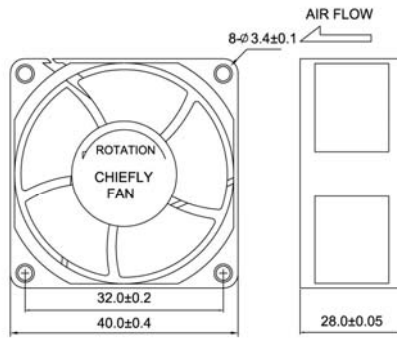

DC BRUSHLESS FAN

CC-4028 SERIES

FEATURES

SIZE:	40×40×28 mm
BEARING TYPE:	BALL , SLEEVE & ONE BALL & ONE SLEEVE BEARING
IMPELLER:	PLASTIC WITH FIBER GLASS FILLED UL 94V-0
FRAME:	PLASTIC WITH FIBER GLASS FILLED UL 94V-0
WEIGHT:	30(g)

PERFORMANCE & DIMENSIONS

Model No.	Bearing	Rated Voltage (VDC)	Air Flow (CFM)	Current (A)	Input Power (Watts)	Speed (RPM)	Noise Level (dBA)	Dimensions L×W×H (mm)
CC 4028S5HH	Sleeve	5	12.03	0.33	1.65	6500	30.00	40×40×28
CC4028B5HH	2Ball	5	12.03	0.33	1.65	6500	30.00	
CC4028C5HH	1B1S	5	12.03	0.33	1.65	6500	30.00	
CC 4028S12HH	Sleeve	12	16.65	0.31	3.72	9000	41.00	
CC 4028B12HH	2Ball	12	16.65	0.31	3.72	9000	41.00	
CC 4028C12HH	1B1S	12	16.65	0.31	3.72	9000	41.00	
CC 4028S24HH	Sleeve	24	16.65	0.24	5.76	9000	41.00	
CC 4028B24HH	2Ball	24	16.65	0.24	5.76	9000	41.00	
CC 4028C24HH	1B1S	24	16.65	0.24	5.76	9000	41.00	
CC 4028S5H	Sleeve	5	10.16	0.25	1.25	5500	26.00	
CC 4028B5H	2Ball	5	10.16	0.25	1.25	5500	26.00	
CC 4028C5H	1B1S	5	10.16	0.25	1.25	5500	26.00	
CC 4028S12H	Sleeve	12	14.80	0.24	2.88	8000	36.00	
CC 4028B12H	2Ball	12	14.80	0.24	2.88	8000	36.00	
CC 4028C12H	1B1S	12	14.80	0.24	2.88	8000	36.00	
CC 4028S24H	Sleeve	24	14.80	0.16	3.84	8000	36.00	
CC 4028B24H	2Ball	24	14.80	0.16	3.84	8000	36.00	
CC 4028C24H	1B1S	24	14.80	0.16	3.84	8000	36.00	
CC 4028S5M	Sleeve	5	8.33	0.17	0.85	4500	22.00	
CC 4028B5M	2Ball	5	8.33	0.17	0.85	4500	22.00	
CC 4028C5M	1B1S	5	8.33	0.17	0.85	4500	22.00	
CC 4028S12M	Sleeve	12	12.95	0.19	2.28	7000	33.00	
CC 4028B12M	2Ball	12	12.95	0.19	2.28	7000	33.00	
CC 4028C12M	1B1S	12	12.95	0.19	2.28	7000	33.00	
CC 4028S24M	Sleeve	24	12.95	0.12	2.88	7000	33.00	
CC 4028B24M	2Ball	24	12.95	0.12	2.88	7000	33.00	
CC 4028C24M	1B1S	24	12.95	0.12	2.88	7000	33.00	